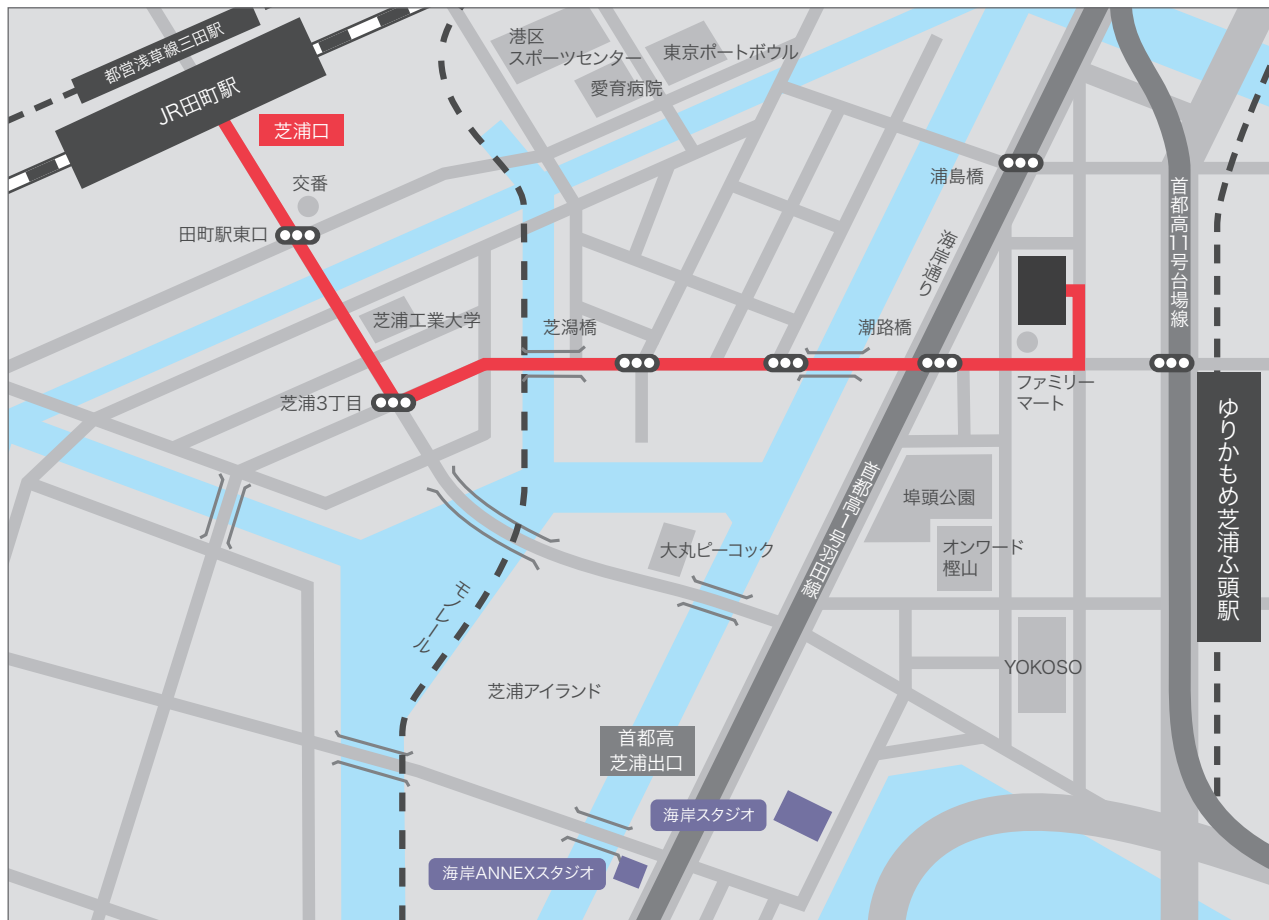

芝浦オフィス | PORTへのご案内

JR田町駅より来社の場合

ゆりかもめ芝浦ふ頭駅より来社の場合

電車で

JR: 田町駅より
芝浦口より徒歩15分

都営三田線、都営浅草線: 三田駅より
A4出口より徒歩17分(三田線の改札口からA4出口まで約5分)

ゆりかもめ: 芝浦ふ頭駅より
徒歩3分

車で

首都高芝浦出口より約1分

※ 駐車場の台数に限りがありますので、お車でお越しのお客様は
事前にご連絡下さい。